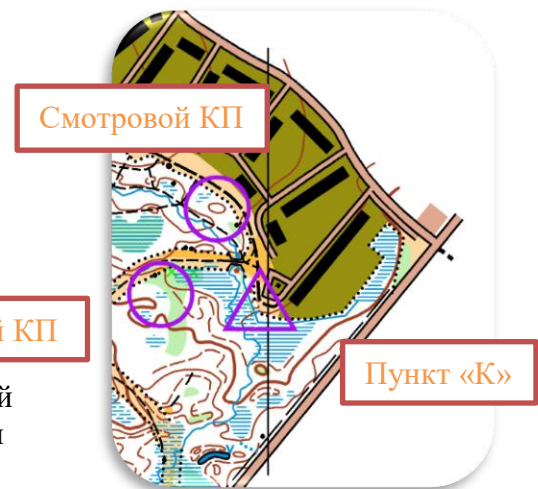

Легенды впечатаны в карту участника. Нумерация КП двойная (1-31, 2-36 и т.д.)

Параметры дистанций.

Дистанция	Длина (км)	Кол-во КП	Время победителя этапа	Расстояние до смотровой КП
Группа А – 1 этап	2,9	9	18 мин	70%
Группа А – 2 этап	2,3	8	15 мин	60%
Группа А – 3 этап	3,9	13	24 мин	80%
Группа В	2,4	8	16 мин	60%
Группа С	1,4	6	12 мин	70%

Дополнительная информация

На соревнованиях будет применяться система отметки SFR, каждый участник преодолевает дистанцию с индивидуальным чипом (можно арендовать на старте, аренда – 50 рублей).

Номера участников необходимо крепить на грудь. Булавки для крепления номеров у участников должны быть свои. Аварийный азимут – 45 градусов. Телефон организаторов +79214551937

Условия финансирования

Соревнования проводятся по принципу самокупаемости при поддержке МУ «СШОР №2» и ФСО Карелии. Оплата стартового взноса осуществляется при получении номеров участников на месте соревнований.

Для команд устанавливается стартовый взнос:

Группа «А» - 300 рублей

Группа «В» - 200 рублей

Группа «С» - 100 рублей

Награждение

По окончании эстафет в центре соревнований планируется организовать процедуру награждения. Призами будут традиционные сладкие «фирменные» пироги. Награждается тройка команд-призеров в каждой подгруппе. Организаторы вправе сами съесть приз, если команда-призёр не выйдет на процедуру награждения

Ориентировочное время награждения в 13:30.

Удачных стартов!